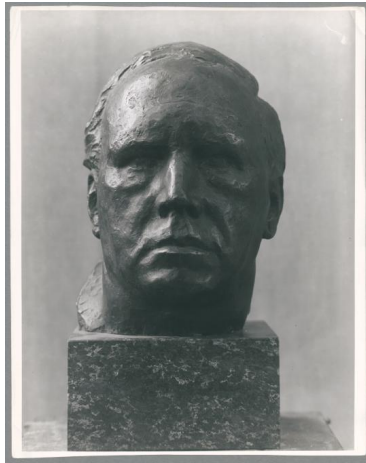

Selbstbildnis, 1933, Bronze

Weitere Titel	Porträt Georg Kolbe
Samlungsbereich	Fotografie
Künstler*in	Georg Kolbe
Abgebildete Person	Georg Kolbe
Datierung	1933 (Entwurf)
Material/Technik	Vintage, Silbergelatineabzug
Maße	23,2 x 18,2 cm (Fotomaß)
Inventarnummer	GKFo-0442_002
Erwerbung	Nachlass Georg Kolbe
Werkverzeichnis-Nr.	W 33.022
Fotograf*in	Margrit Schwartzkopff
Rechte	Rechte vorbehalten - Freier Zugang

Text

Georg Kolbe, Selbstbildnis, 1933, Bronze, 31 cm