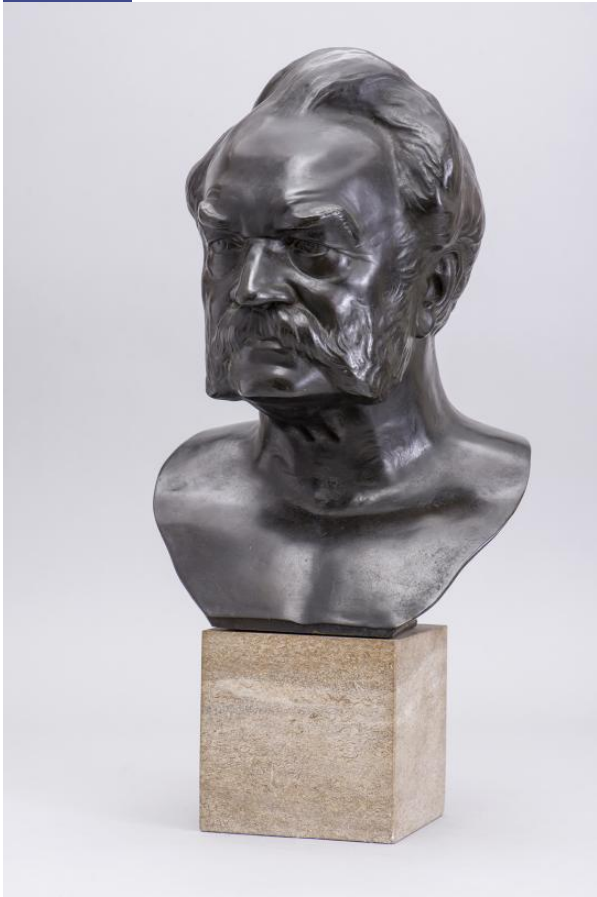

## Porträt Werner von Siemens

Suchen

---

**Sammlungsbereich:**

Plastik

---

**Künstler:**

Adolf von Hildebrand

---

**Abgebildete Personen:**

Werner von Siemens

---

**Datierung:**

1892 (Entwurf)

---

**Material/Technik:**

Bronze

---

**Maße:**

55 cm (Höhe)

---

**Inventarnummer:**

P286

---