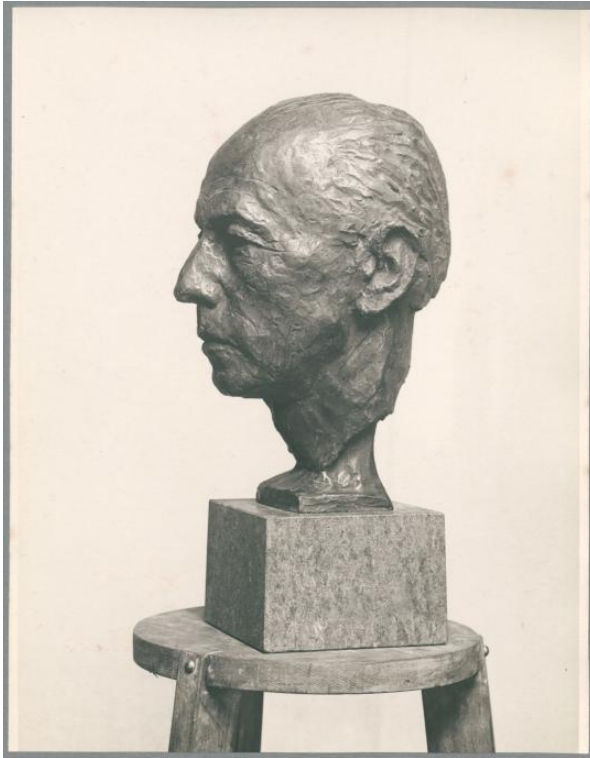

Porträt Paul Bonatz, 1930,  
Bronze

Suchen

---

**Samlungsbereich:**  
Fotografie

---

**Künstler:**  
Georg Kolbe

---

**Abgebildete Personen:**  
Paul Bonatz

---

**Datierung:**  
1930 (Entwurf)

---

**Maße:**  
22,5 x 17,5 cm (Fotomaß)

---

**Inventarnummer:**  
GKFc-0403\_004

---

**Provenienz:**  
Nachlass Georg Kolbe

---

**Fotograf:**  
Unbekannt

---

**Rechte:**  
Rechte vorbehalten - Freier Zugang

---

Georg Kolbe, Porträt Paul Bonatz, 1930, Bronze, 35 cm

---

**G K**  
**M**