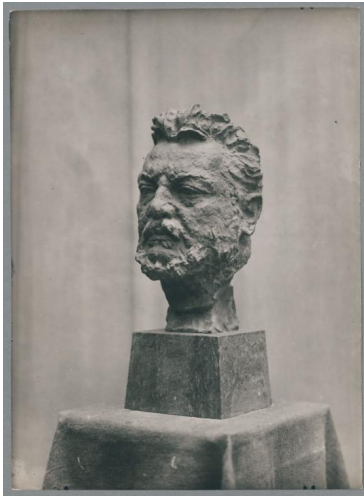

## Porträt Max Slevogt, 1926, Bronze

Samlungsbereich	Fotografie
Künstler*in	Georg Kolbe
Abgebildete Person	Max Slevogt
Datierung	1926 (Entwurf)
Material/Technik	Vintage, Silbergelatineabzug
Maße	17,5 x 12,7 cm (Fotomaß)
Inventarnummer	GK Fo-0300_003
Erwerbung	Nachlass Georg Kolbe
Werkverzeichnis-Nr.	W 26.045
Fotograf*in	Unbekannter Künstler
Rechte	Rechte vorbehalten - Freier Zugang

Text

Georg Kolbe, Porträt Max Slevogt, 1926, Bronze, 38,5 cm