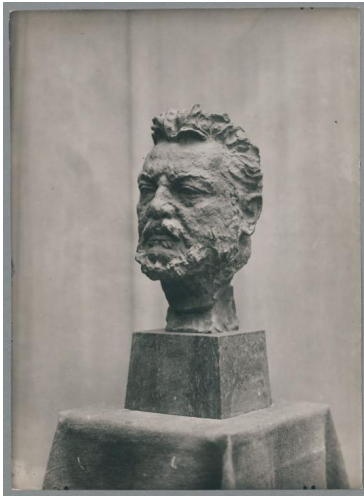

Porträt Max Slevogt, 1926, Bronze

Samlungsbereich	Fotografie
Künstler*in	Georg Kolbe
Abgebildete Person	Max Slevogt
Datierung	1926 (Entwurf)
Material/Technik	Vintage, Silbergelatineabzug
Maße	17,5 x 12,7 cm (Fotomaß)
Inventarnummer	GKFo-0300_003
Erwerbung	Nachlass Georg Kolbe
Werkverzeichnis-Nr.	W 26.045
Fotograf*in	Unbekannter Künstler
Rechte	Rechte vorbehalten - Freier Zugang

Text

Georg Kolbe, Porträt Max Slevogt, 1926, Bronze, 38,5 cm