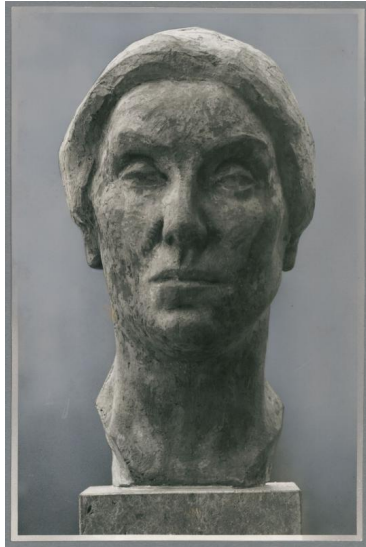

Porträt Marie van der Meer de Walcheren,  
1903, Terrakotta

Weitere Titel	Kopf Mutter Marie
Sammlungsbereich	Fotografie
Künstler*in	Georg Kolbe
Abgebildete Person	Marie van der Meer de Walcheren
Datierung	1903 (Entwurf)
Material/Technik	Vintage, Silbergelatineabzug, Hintergrund retuschiert
Maße	16,6 x 10,9 cm (Fotomaß)
Inventarnummer	GKFo-0014_002
Erwerbung	Nachlass Georg Kolbe
Werkverzeichnis-Nr.	W 03.003
Fotograf*in	Unbekannter Künstler
Rechte	Rechte vorbehalten - Freier Zugang

Text

Georg Kolbe, Porträt Marie van der Meer de Walcheren, 1903, Terrakotta, 32,5 cm