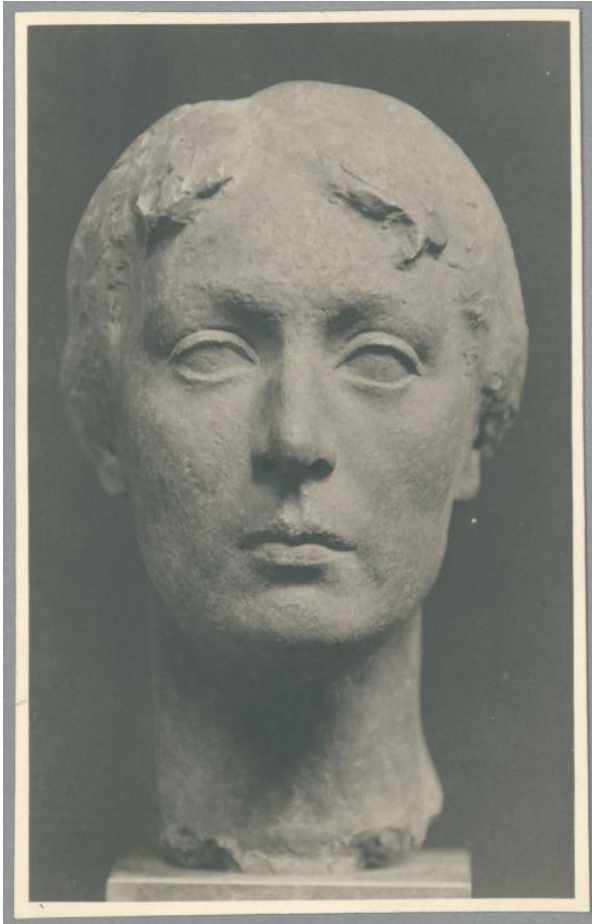

**Porträt Marguerite von
Kühlmann, 1915, Bronze**

Suchen

Sammlungsbereich:
Fotografie

Künstler:
Georg Kolbe

Abgebildete Personen:
Margarethe von Kühlmann

Datierung:
1915 (Entwurf)

Maße:
17,3 x 10,9 cm (Fotomaß)

Inventarnummer:
GKFo-0148_004

Provenienz:
Nachlass Georg Kolbe

Fotograf:
Ludwig Schnorr von Carolsfeld

Rechte:

G K
M

Rechte vorbehalten - Freier Zugang.

Georg Kolbe, Porträt Marguerite von Kühlmann, 1915, Bronze,
lebensgroß
