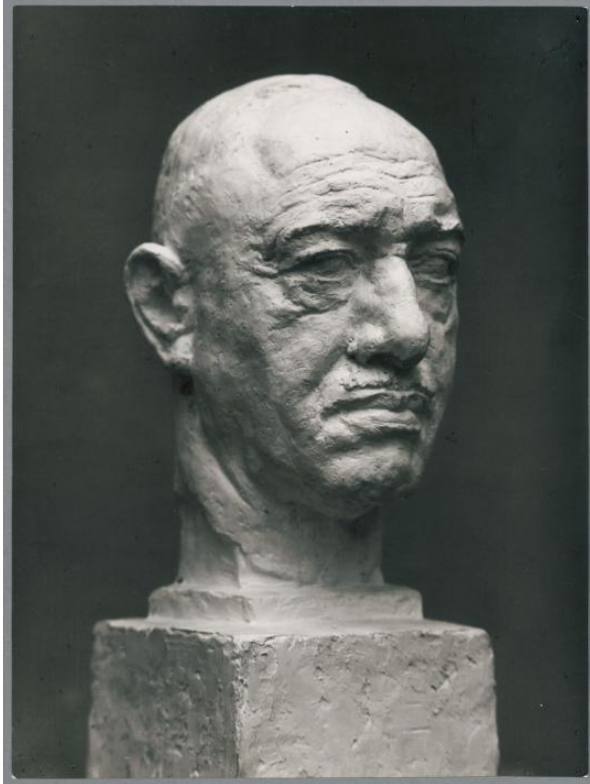

Porträt Konstantin Hierl,
1942, Ton

Suchen

Samlungsbereich:
Fotografie

Künstler:
Georg Kolbe

Abgebildete Personen:
Konstantin Hierl

Datierung:
1942 (Entwurf)

Maße:
21,5 x 16 cm (Fotomaß)

Inventarnummer:
GKFo-0524_003

Provenienz:
Nachlass Georg Kolbe

Fotograf:
Margrit Schwartzkopff

Rechte:
Rechte vorbehalten - Freier Zugang

Georg Kolbe, Porträt Konstantin Hierl, 1942, Ton, ca. 50 cm

G K
M