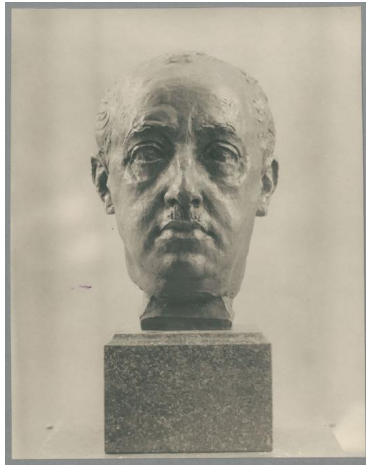

Porträt Francisco Franco, 1938, Bronze

Sammlungsbereich	Fotografie
Künstler*in	Georg Kolbe
Abgebildete Person	Francisco Franco
Datierung	1938 (Entwurf)
Material/Technik	Vintage, Silbergelatineabzug
Maße	20,8 x 16,2 cm (Fotomaß)
Inventarnummer	GKFo-0495_001
Erwerbung	Nachlass Georg Kolbe
Werkverzeichnis-Nr.	W 38.017
Fotograf*in	Margrit Schwartzkopff
Rechte	Rechte vorbehalten - Freier Zugang

Text

Georg Kolbe, Porträt Francisco Franco, 1938, Bronze, 31 cm