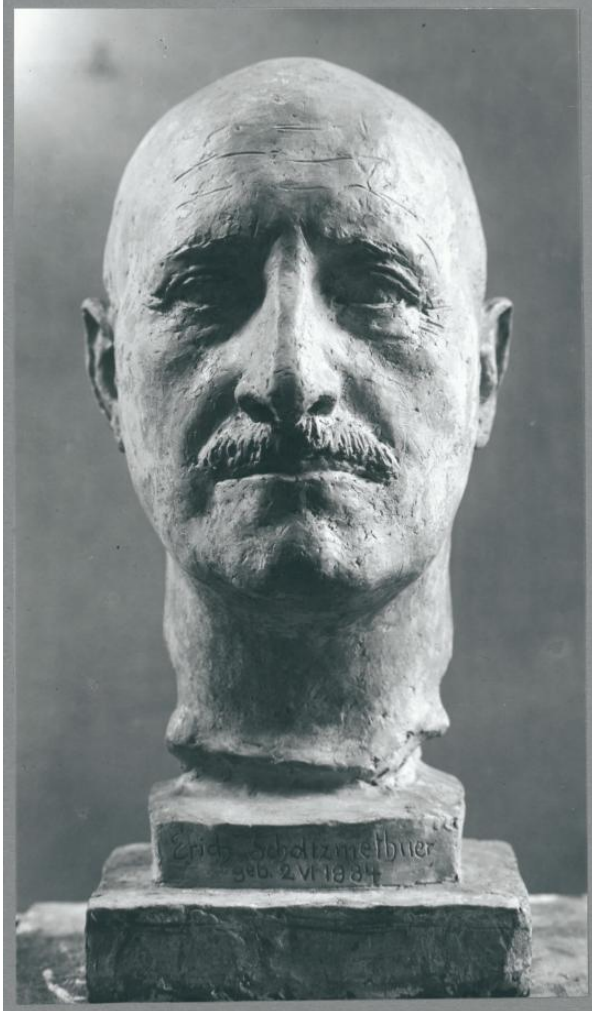

Porträt Erich Scholtzmethner,
1933, Stucco

Suchen

Samlungsbereich:

Fotografie

Künstler:

Georg Kolbe

Abgebildete Personen:

Erich Scholtzmethner

Datierung:

1933 (Entwurf)

Material/Technik:

Vintage, Silbergelatineabzug

Maße:

20,5 x 11,7 cm (Fotomaß)

Inventarnummer:

GKfo-0441_001

G K M

Provenienz:
Nachlass Georg Kolbe

Fotograf:
Unbekannter Künstler

Rechte:
Rechte vorbehalten - Freier Zugang

Georg Kolbe, Porträt Erich Scholtzmethner, 1933, Stucco,
lebensgroß
