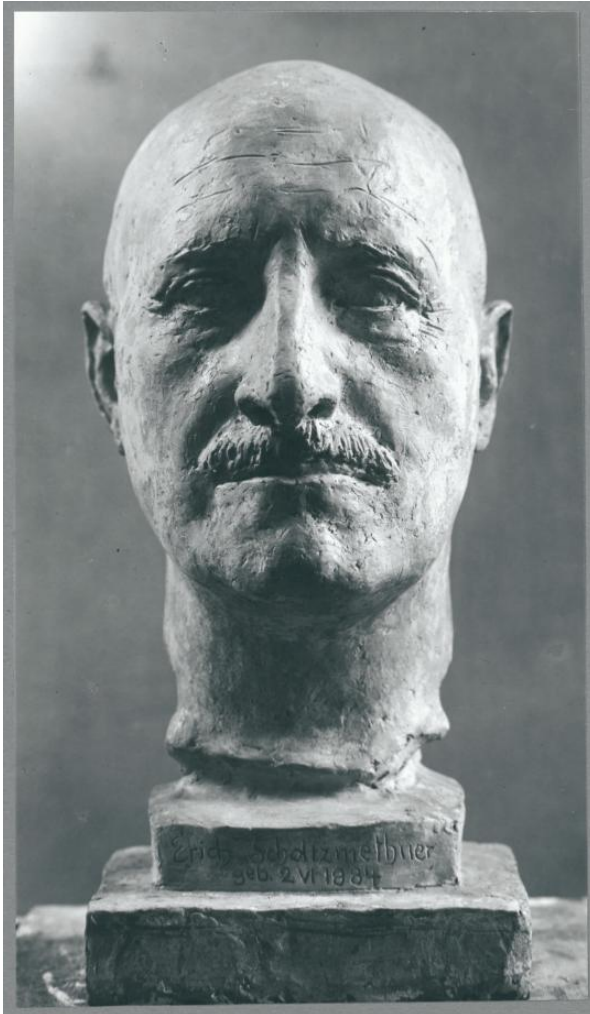

Porträt Erich Scholtzmethner,
1933, Stucco

Suchen

Samlungsbereich:

Fotografie

Künstler:

Georg Kolbe

Abgebildete Personen:

Erich Scholtzmethner

Datierung:

1933 (Entwurf)

Material/Technik:

Vintage, Silbergelatineabzug

Maße:

20,5 x 11,7 cm (Fotomaß)

Inventarnummer:

GKfo-0441_001

G K M

Provenienz:
Nachlass Georg Kolbe

Fotograf:
Unbekannter Künstler

Rechte:
Rechte vorbehalten - Freier Zugang

Georg Kolbe, Porträt Erich Scholtzmethner, 1933, Stucco,
lebensgroß
