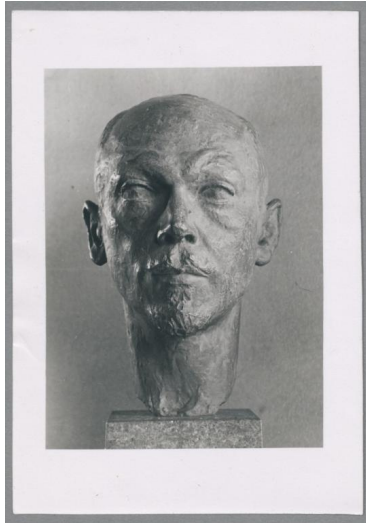

Porträt Dr. Georg Swarzenski, 1915, Gips,  
farbig gefasst

Sammlungsbereich	Fotografie
Künstler*in	Georg Kolbe
Abgebildete Person	Georg Swarzenski
Datierung	1915 (Entwurf)
Material/Technik	Vintage, Silbergelatineabzug
Maße	12,9 x 8,8 cm (Fotomaß)
Inventarnummer	GKFo-0145_001
Erwerbung	Nachlass Georg Kolbe
Werkverzeichnis-Nr.	W 15.016
Fotograf*in	Richard Hamann-Mac Lean
Rechte	Rechte vorbehalten - Freier Zugang

Text

Georg Kolbe, Porträt Dr. Georg Swarzenski, 1915, Gips, farbig gefasst, 29 cm