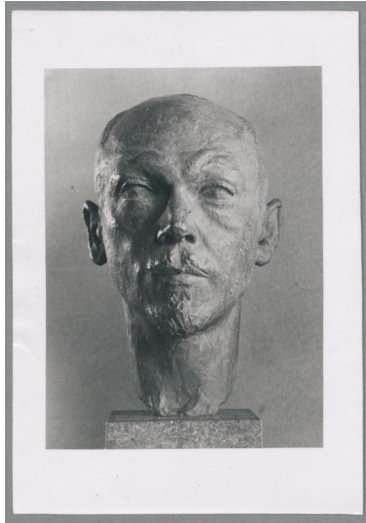

Porträt Dr. Georg Swarzenski, 1915, Gips,
farbig gefasst

Sammlungsbereich	Fotografie
Künstler*in	Georg Kolbe
Abgebildete Person	Georg Swarzenski
Datierung	1915 (Entwurf)
Material/Technik	Vintage, Silbergelatineabzug
Maße	12,9 x 8,8 cm (Fotomaß)
Inventarnummer	GKFo-0145_001
Erwerbung	Nachlass Georg Kolbe
Werkverzeichnis-Nr.	W 15.016
Fotograf*in	Richard Hamann-Mac Lean
Rechte	Rechte vorbehalten - Freier Zugang

Text

Georg Kolbe, Porträt Dr. Georg Swarzenski, 1915, Gips, farbig gefasst, 29 cm