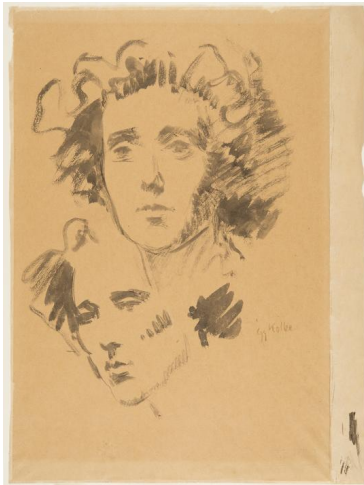

## Porträt Benjamine Kolbe

Sammlungsbereich	Zeichnung
Künstler*in	Georg Kolbe
Dargestellte Person	Benjamine Kolbe
Datierung	1905/10 (Entwurf)
Material/Technik	Pinsel, Tusche auf Papier
Maße	43,7 x 32,5 cm (Blattmaß)
Inventarnummer	Z89
Erwerbung	Nachlass Georg Kolbe
Werkverzeichnis-Nr.	W 05.012
Fotograf*in	Markus Hilbich, Berlin
Rechte	Public Domain Mark 1.0