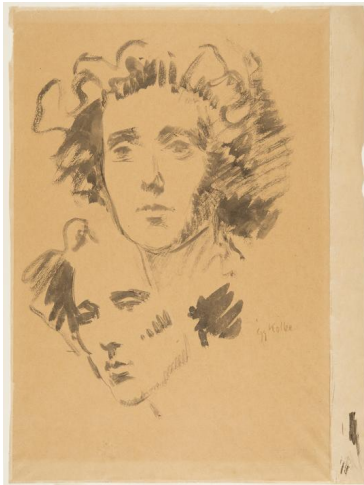

## Porträt Benjamine Kolbe

|                     |                           |
|---------------------|---------------------------|
| Sammlungsbereich    | Zeichnung                 |
| Künstler*in         | Georg Kolbe               |
| Dargestellte Person | Benjamine Kolbe           |
| Datierung           | 1905/10 (Entwurf)         |
| Material/Technik    | Pinsel, Tusche auf Papier |
| Maße                | 43,7 x 32,5 cm (Blattmaß) |
| Inventarnummer      | Z89                       |
| Erwerbung           | Nachlass Georg Kolbe      |
| Werkverzeichnis-Nr. | W 05.012                  |
| Fotograf*in         | Markus Hilbich, Berlin    |
| Rechte              | Public Domain Mark 1.0    |