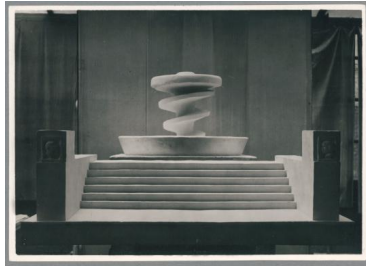

Modell Rathenau-Brunnen, Gesamtanlage,
1928/30, Gips

Weitere Titel	Brunnenspirale
Sammlungsbereich	Fotografie
Künstler*in	Georg Kolbe
Datierung	1928/30 (Entwurf)
Material/Technik	Vintage, Silbergelatineabzug
Maße	17 x 23,3 cm (Fotomaß)
Inventarnummer	GKFo-0371_011
Erwerbung	Nachlass Georg Kolbe
Werkverzeichnis-Nr.	W 28.029
Fotograf*in	Margrit Schwartzkopff
Rechte	Rechte vorbehalten - Freier Zugang

Text

Georg Kolbe, Modell Rathenau-Brunnen, Gesamtanlage, 1928/30, Gips, 58 cm