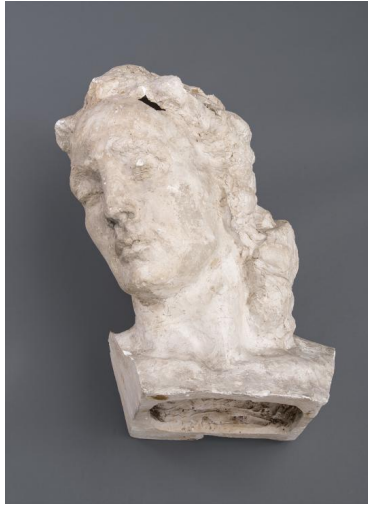

## Kopf Sinnender Genius vom 'Beethoven-Denkmal'

Samlungsbereich	Gipse
Künstler*in	Georg Kolbe
Datierung	1947 (Entwurf)
Material/Technik	Gips
Maße	74 cm (Höhe)
Inventarnummer	Gi251
Erwerbung	Nachlass Georg Kolbe
Werkverzeichnis-Nr.	W 47.004
Fotograf*in	Markus Hilbich, Berlin
Rechte	Public Domain Mark 1.0