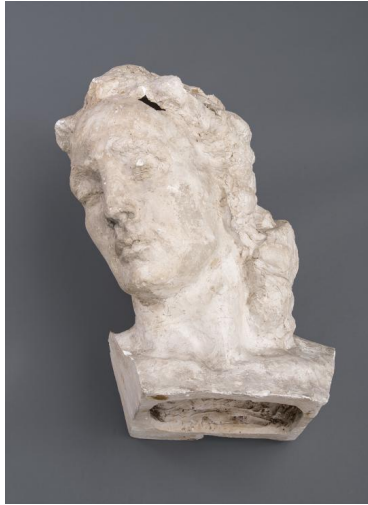

Kopf Sinnender Genius vom 'Beethoven-Denkmal'

Sammlungsbereich	Gipse
Künstler*in	Georg Kolbe
Datierung	1947 (Entwurf)
Material/Technik	Gips
Maße	74 cm (Höhe)
Inventarnummer	Gi251
Erwerbung	Nachlass Georg Kolbe
Werkverzeichnis-Nr.	W 47.004
Fotograf*in	Markus Hilbich, Berlin
Rechte	Public Domain Mark 1.0