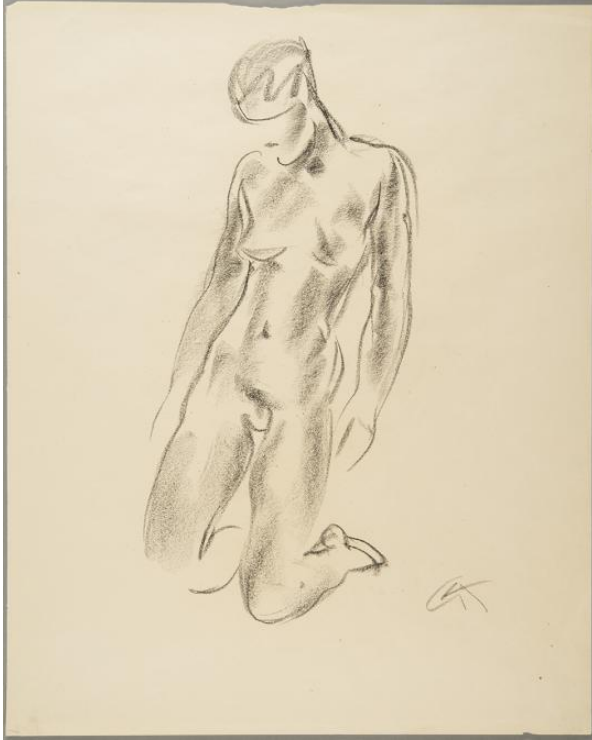

Kniende

Sammlungsbereich:	<u>Zeichnung</u>
Künstler:	<u>Georg Kolbe</u>
Datierung:	vor 1930 (Entwurf)
Maße:	49,1 x 39,2 cm (Blattmaß)
Inventarnummer:	Z614
Provenienz:	Nachlass Georg Kolbe
Fotograf:	Markus Hilbich, Berlin
Rechte:	<u>CC-BY4.0</u>