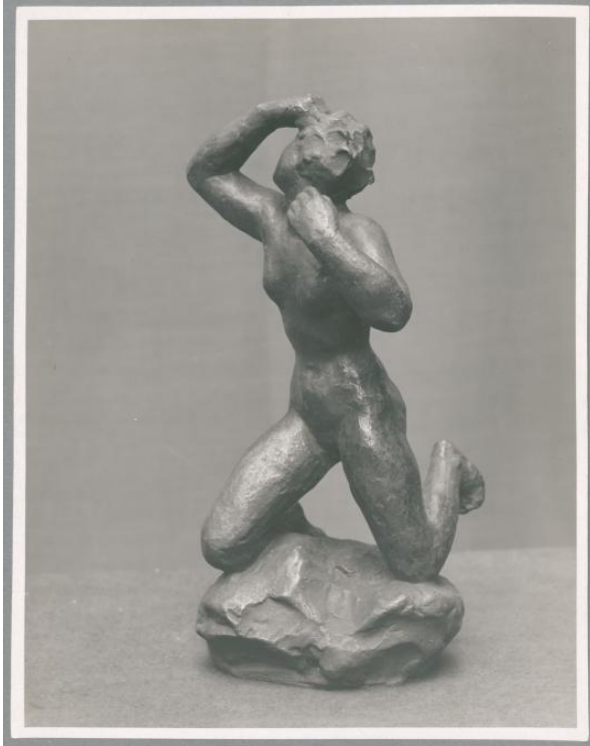

**Kleine Najade, 1925 oder  
1930, Bronze**

Suchen

**Alternativer Titel:**  
Teil der 'Skizze Wolkenfahrt'

**Sammlungsbereich:**  
Fotografie

**Künstler:**  
Georg Kolbe

**Datierung:**  
1925 oder 1930 (Entwurf)

**Maße:**  
19,8 x 15,5 cm (Fotomaß)

**Inventarnummer:**  
GKfo-0269\_002

**Provenienz:**  
Nachlass Georg Kolbe

**Fotograf:**  
Unbekannt

**Rechte:**  
Rechte vorbehalten - Freier Zugang.

Georg Kolbe, Kleine Najade, 1925 oder 1930, Bronze, 29 cm