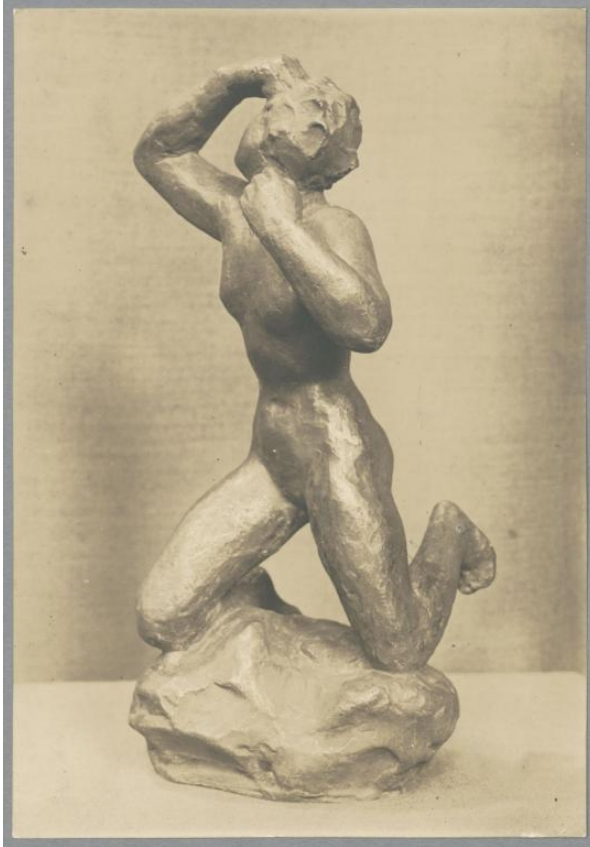

**Kleine Najade, 1925 oder
1930, Bronze**

Suchen

Alternativer Titel:
Teil der 'Skizze Wolkenfahrt'

Sammlungsbereich:
Fotografie

Künstler:
Georg Kolbe

Datierung:
1925 oder 1930 (Entwurf)

Maße:
17,2 x 11,9 cm (Fotomaß)

Inventarnummer:
GKfo-0269_004

Provenienz:
Nachlass Georg Kolbe

Fotograf:
Unbekannt

Rechte:
Rechte vorbehalten - Freier Zugang

Georg Kolbe, Kleine Najade, 1925 oder 1930, Bronze, 29 cm

G K
M
