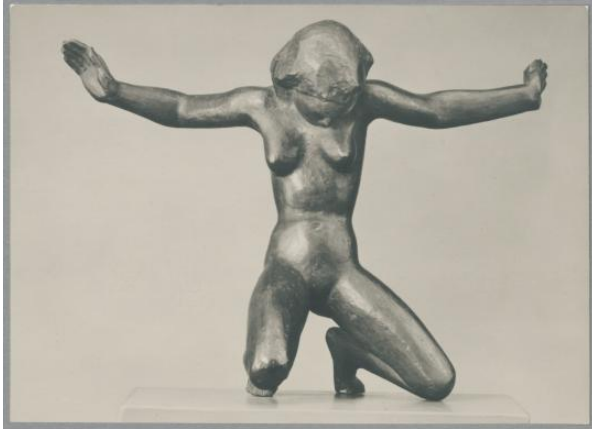

Klage, 1921, Bronze

Alternativer Titel:	Klagende
Sammlungsbereich:	<u>Fotografie</u>
Künstler:	<u>Georg Kolbe</u>
Datierung:	1921 (Entwurf)
Maße:	10,5 x 14,5 cm (Fotomaß)
Inventarnummer:	GKFo-0209_001
Provenienz:	Nachlass Georg Kolbe
Fotograf:	Unbekannt
Rechte:	<u>Rechte vorbehalten - Freier Zugang</u>

Georg Kolbe, Klage, 1921, Bronze, 40 x 55 x 25,5 cm
