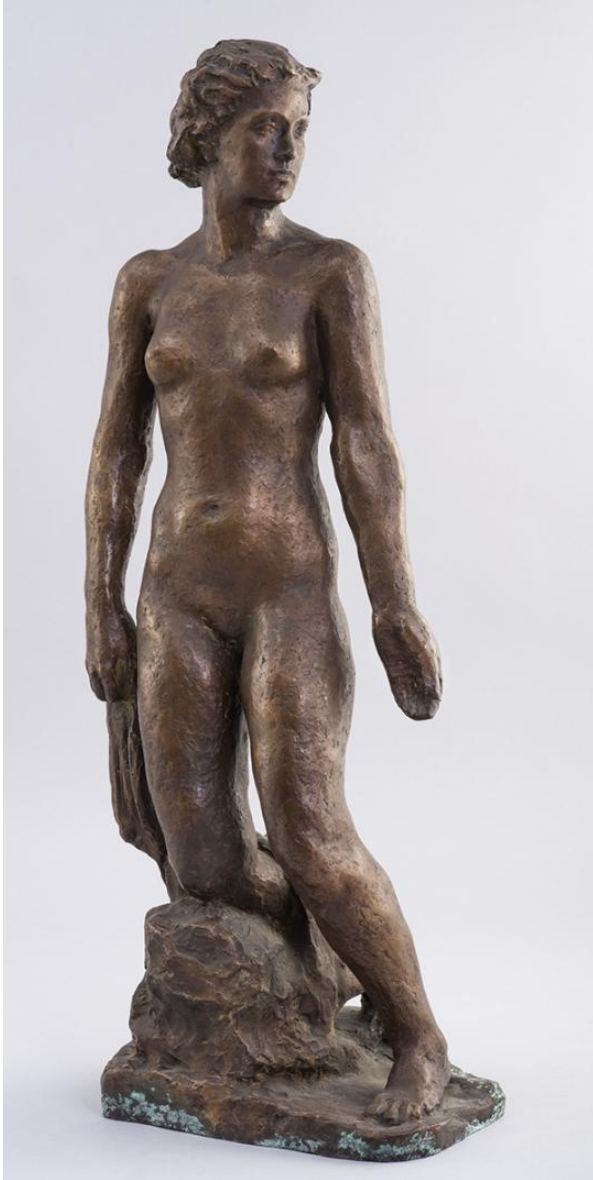

Genius

Sammlungsbereich:	<u>Plastik</u>
Künstler:	<u>Georg Kolbe</u>
Datierung:	1946 (Entwurf)
Maße:	57,8 cm (Höhe)
Inventarnummer:	P111
Provenienz:	Nachlass Georg Kolbe
Fotograf:	Markus Hilbich, Berlin
Rechte:	<u>CC-BY4.0</u>