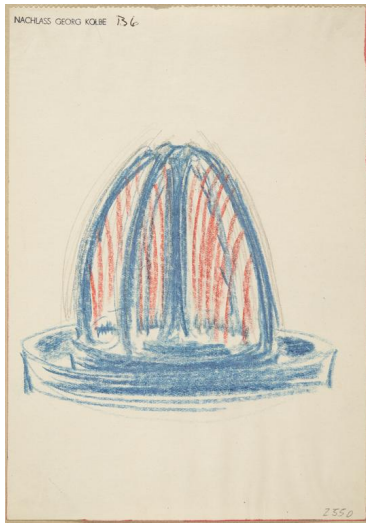

## Entwurf Rathenau-Brunnen für Berlin

Weitere Titel	vgl. Entwurf II
Samlungsbereich	Zeichnung
Künstler*in	Georg Kolbe
Datierung	1928 (Entwurf)
Material/Technik	Bleistift und Kreide auf Papier, montiert auf Karton
Maße	17,9 x 12,6 cm (Blattmaß)
Inventarnummer	Z550
Erwerbung	Nachlass Georg Kolbe
Werkverzeichnis-Nr.	W 28.027
Fotograf*in	Markus Hilbich, Berlin
Rechte	Public Domain Mark 1.0