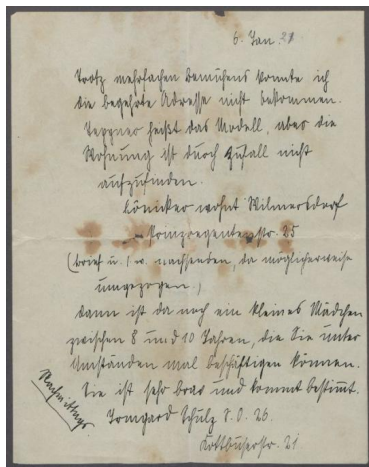

Brief von Unbekannt an Georg Kolbe

Samlungsbereich	Korrespondenzen
Verfasser*in	Unbekannter Künstler
Adressat*in	Georg Kolbe
Datierung	06.01.1921
Umfang	1 Brief, 1 Blatt
Erwerbung	Nachlass Georg Kolbe, übergeben von Maria von Tiesenhausen 2002
Inventarnummer	GK.415
Datensatz in Kalliope	1548528
Rechte	Rechte vorbehalten - Freier Zugang