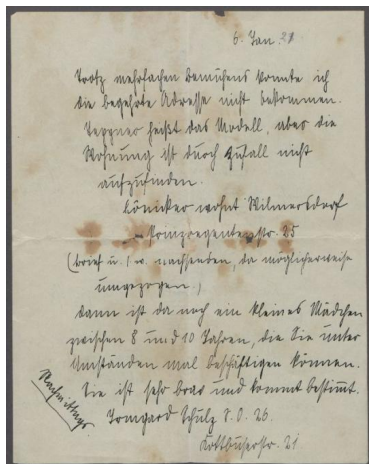

Brief von Unbekannt an Georg Kolbe

Samlungsbereich	Korrespondenzen
Verfasser*in	Unbekannter Künstler
Adressat*in	Georg Kolbe
Datierung	06.01.1921
Umfang	1 Brief, 1 Blatt
Erwerbung	Nachlass Georg Kolbe, übergeben von Maria von Tiesenhausen 2002
Inventarnummer	GK.415
Datensatz in Kalliope	1548528
Rechte	Rechte vorbehalten - Freier Zugang