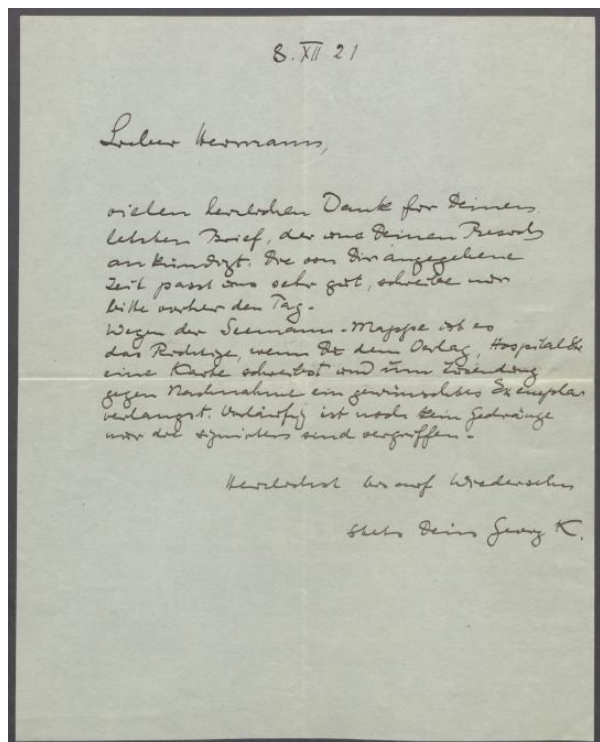

## Brief von Georg Kolbe an Hermann Schmitt

<b>Verfasser:</b>	<u>Georg Kolbe</u>
<b>Adressat:</b>	<u>Hermann Schmitt</u>
<b>Datierung:</b>	08.12.1921
<b>Umfang:</b>	1 Brief, 1 Blatt
<b>Provenienz:</b>	Schenkung Alexandra Habermann, 2002
<b>Inventarnummer:</b>	GK.616.18_04
<b>Datensatz in Kalliope:</b>	<u>3387010</u>
<b>GND:</b>	<u>Georg Kolbe, Hermann Schmitt</u>
<b>Rechte:</b>	<u>Rechte vorbehalten - Freier Zugang</u>