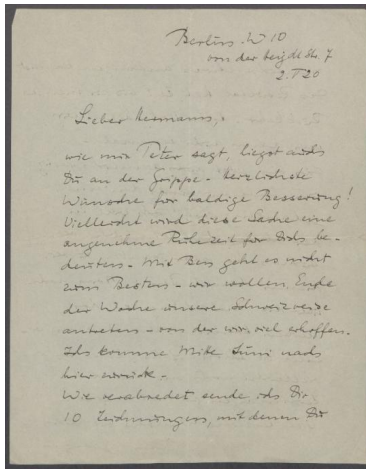

Brief von Georg Kolbe an Hermann Schmitt

Samlungsbereich	Korrespondenzen
Verfasser*in	Georg Kolbe
Adressat*in	Hermann Schmitt
Erwähnte Personen	Benjamine Kolbe Leonore Kolbe Peter Schmitt
Datierung	02.05.1920
Umfang	1 Brief, 1 Blatt
Erwerbung	Schenkung Alexandra Habermann, 2002
Inventarnummer	GK.616.17
Transkript	vorhanden
Datensatz in Kalliope	3387009
Rechte	Public Domain Mark 1.0