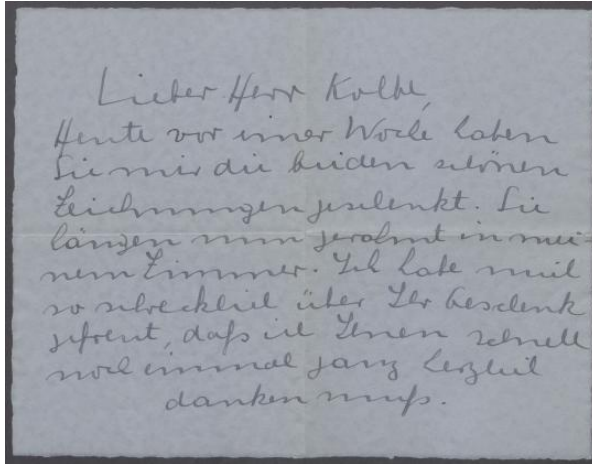

Brief von Gabriele Ott-
Boeddinghaus an Georg Kolbe

Suchen

Verfasser:
Gabriele Ott-Boeddinghaus

Adressat:
Georg Kolbe

Datierung:
28.10.1931

Umfang:
1 Brief, 1 Blatt mit Briefumschlag

Provenienz:
Nachlass Georg Kolbe, übergeben von
Maria von Tiesenhausen 2002