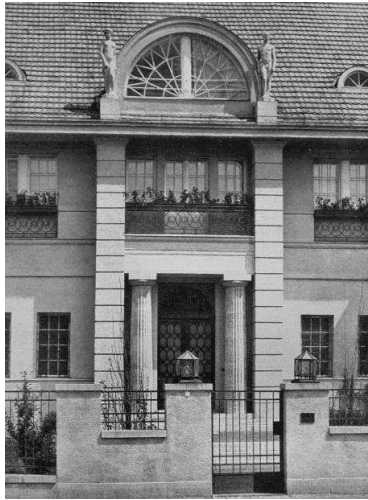

## Werkverzeichnis Georg Kolbe

WVZ-Nr.	W 14.004
Titel	Zwei stehende Figuren auf Dach [Datenhauptsatz]
Weitere Titel	Landhaus Kocherthaler, weibliche Figur
Künstler*in	Georg Kolbe Walther Epstein
Datierung	1914 (Entwurf)
Material/Technik	Stein
Sammlungsobjekt	Gi354
Auflage	Unikat