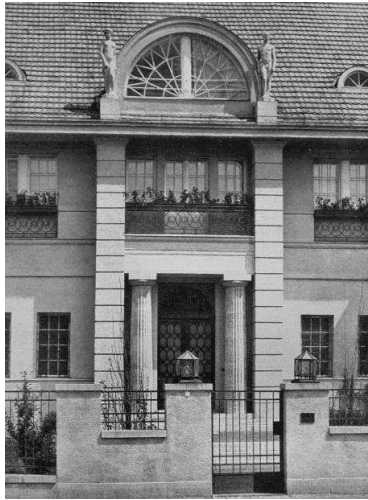

## Werkverzeichnis Georg Kolbe

WVZ-Nr.	W 14.004
Titel	Zwei stehende Figuren auf Dach [Datenhauptsatz]
Weitere Titel	Landhaus Kocherthaler, weibliche Figur
Datierung	1914 (Entwurf)
Material/Technik	Stein
Auflage	Unikat