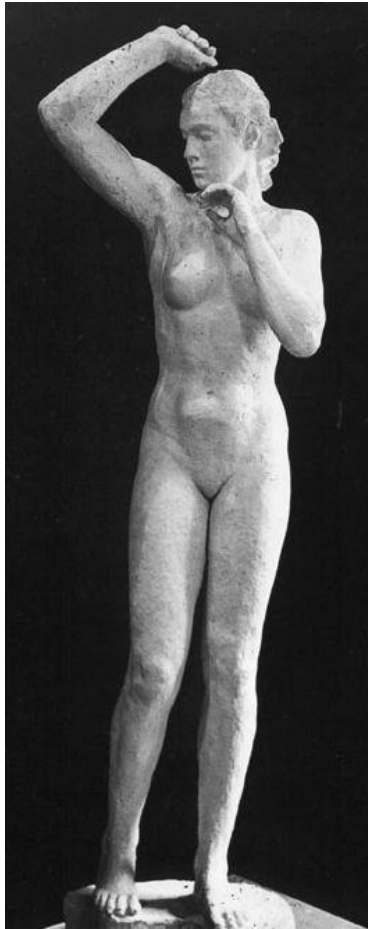

Werkverzeichnis Georg Kolbe

| | |
|------------------|---|
| WVZ-Nr. | W 47.001 |
| Titel | Venus (1947) |
| Datierung | 1947 (Entwurf) |
| Material/Technik | Gips |
| Maße | ca. 220 cm (Höhe) |
| Bezeichnung | Signatur: GK (ligiert) (auf der Plinthe, hinten (verwaschen)) |
| Auflage | nicht gegossen |