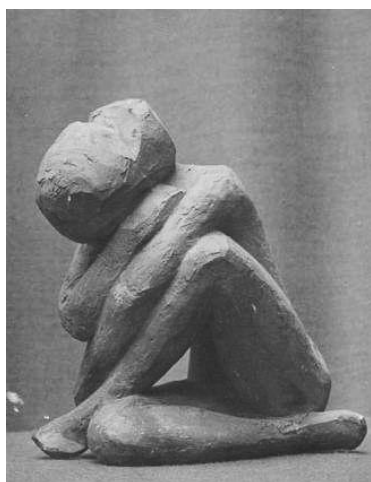

Werkverzeichnis Georg Kolbe

WVZ-Nr.	W 21.008
Titel	Trauernde
Weitere Titel	Weinende
Künstler*in	Georg Kolbe
Datierung	1921 (Entwurf)
Material/Technik	Bronze
Maße	15,5 cm (Höhe)
Sammlungsobjekt	P21
Bezeichnung	Signatur: ohne Gießerstempel: ohne
Auflage	Unikat