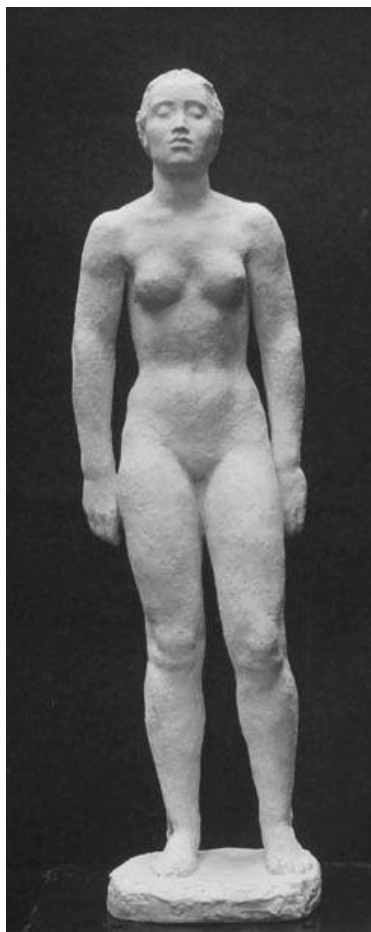

Werkverzeichnis Georg Kolbe

WVZ-Nr.	W 44.005
Titel	Stehendes Mädchen mit geschlossenen Augen, Entwurf
Künstler*in	Georg Kolbe
Datierung	1944 (Entwurf)
Material/Technik	Gips
Maße	ca. 120 cm (Höhe)
Bezeichnung	Signatur: unbekannt
Auflage	nicht gegossen