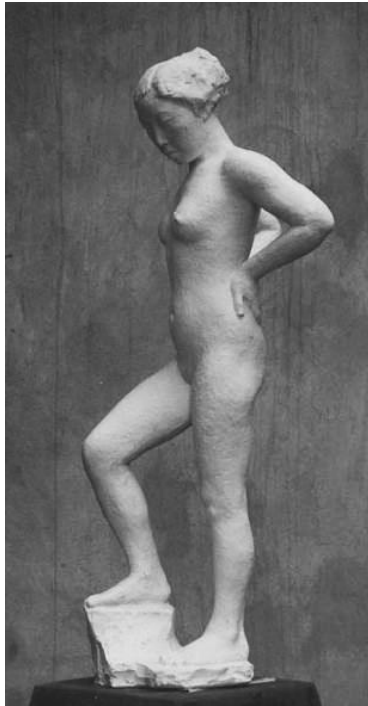

Werkverzeichnis Georg Kolbe

WVZ-Nr.	W 16.006
Titel	Statuette Simalin
Weitere Titel	Statuette einer Chinesin
Künstler*in	Georg Kolbe
Datierung	1916 (Entwurf)
Material/Technik	Bronze
Maße	ca. 35 cm (Höhe)
Bezeichnung	Signatur: unbekannt

Standort / Besitz Bronze – verschollen