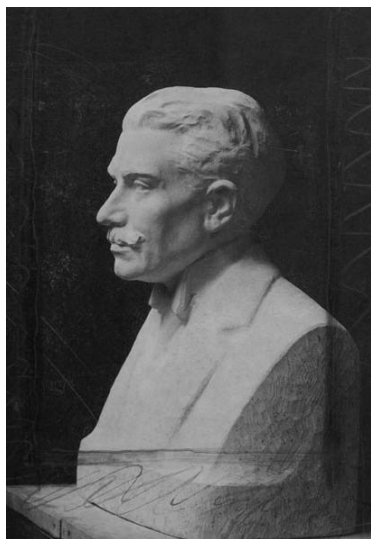

Werkverzeichnis Georg Kolbe

WVZ-Nr.	W 10.006
Titel	Porträtbüste Karl Max von Lichnowsky
Dargestellte Person	Karl Max von Lichnowsky
Datierung	1910 (Entwurf)
Material/Technik	Untersberger Marmor
Maße	lebensgroß
Auflage	Unikat

Standort / Besitz Marmor – Schloss Hradec nad Moravicí (Schloss Grätz), Mährisch-Schlesien, Tschechische Republik

Literatur Stockfisch 1984 – Werner Stockfisch: Ordnung gegen Chaos. Zum Menschenbild Georg Kolbes, Humboldt-Universität, Berlin, Univ., Diss., Berlin 1984, S. 43f.
Berger 1990/94 – Ursel Berger: Georg Kolbe – Leben und Werk. Mit dem Katalog der Kolbe-Plastiken im Georg-Kolbe-Museum, Berlin 1990; 2. Auflage Berlin 1994, S. 46, 232