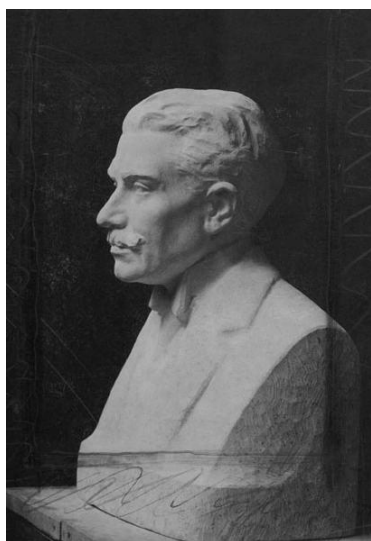

Werkverzeichnis Georg Kolbe

WVZ-Nr.	W 10.006
Titel	Porträtbüste Karl Max von Lichnowsky
Künstler*in	Georg Kolbe
Dargestellte Person	Karl Max von Lichnowsky
Datierung	1910 (Entwurf)
Material/Technik	Untersberger Marmor
Maße	lebensgroß
Auflage	Unikat

Standort / Besitz Marmor – Schloss Hradec nad Moravicí (Schloss Grätz), Mährisch-Schlesien, Tschechische Republik

Literatur Stockfisch 1984 – Werner Stockfisch: Ordnung gegen Chaos. Zum Menschenbild Georg Kolbes, Humboldt-Universität, Berlin, Univ., Diss., Berlin 1984, S. 43f.
Berger 1990/94 – Ursel Berger: Georg Kolbe – Leben und Werk. Mit dem Katalog der Kolbe-Plastiken im Georg-Kolbe-Museum, Berlin 1990; 2. Auflage Berlin 1994, S. 46, 232