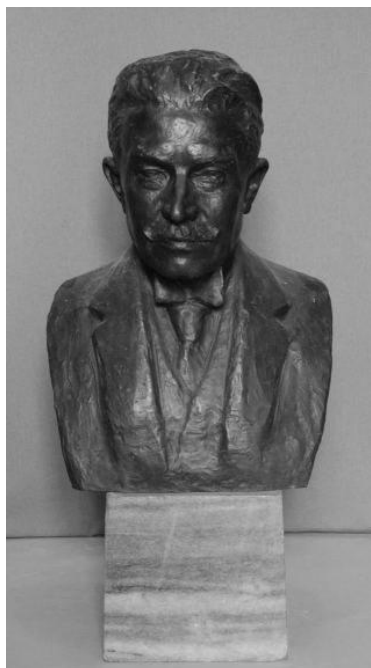

## Werkverzeichnis Georg Kolbe

|                     |                                      |
|---------------------|--------------------------------------|
| WVZ-Nr.             | W 10.007                             |
| Titel               | Porträtbüste Karl Max von Lichnowsky |
| Künstler*in         | Georg Kolbe                          |
| Dargestellte Person | Karl Max von Lichnowsky              |
| Datierung           | 1910 (Entwurf)                       |
| Material/Technik    | Bronze                               |
| Maße                | lebensgroß                           |
| Bezeichnung         | Signatur: GK (ligiert) (am Rücken)   |
| Auflage             | ein Guss 1910                        |

Standort / Besitz Bronze – Schloss Hradec nad Moravicí (Schloss Grätz), Mährisch-Schlesien, Tschechische Republik

Literatur Berger 1990/94 – Ursel Berger: Georg Kolbe – Leben und Werk. Mit dem Katalog der Kolbe-Plastiken im Georg-Kolbe-Museum, Berlin 1990; 2. Auflage Berlin 1994, S. 46, 232