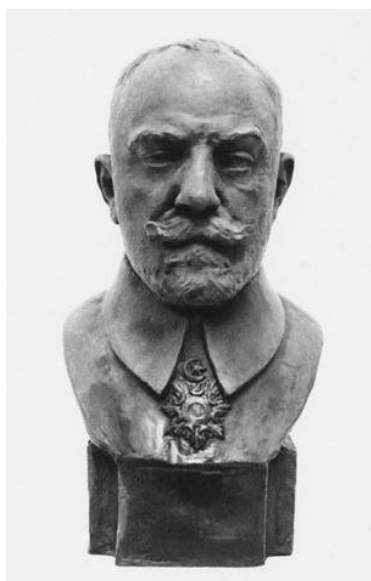

Werkverzeichnis Georg Kolbe

WVZ-Nr.	W 18.007
Titel	Porträtbüste Johannes Merten
Künstler*in	Georg Kolbe
Dargestellte Person	Johannes Merten
Datierung	1918 (Entwurf)
Material/Technik	Bronze
Maße	49 cm (Höhe)
Sammlungsobjekt	P119
Bezeichnung	Signatur: GK (ligiert) (unterhalb des Büstenanschnitts, seitlich) Gießerstempel: ohne
Auflage	Unikat