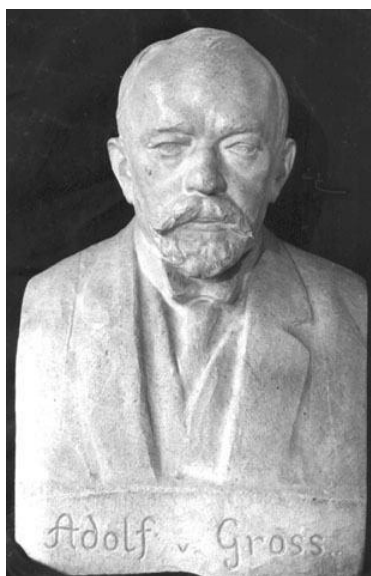

Werkverzeichnis Georg Kolbe

WVZ-Nr.	W 10.004
Titel	Porträtbüste Adolf von Gross
Künstler*in	Georg Kolbe
Dargestellte Person	Adolf von Gross
Datierung	1910 (Entwurf)
Material/Technik	Untersberger Marmor
Maße	60 cm (Höhe)
Bezeichnung	Signatur: GK Beschriftung: Georg Kolbe sculpt Beschriftung: Adolf v. Gross (vorn an der Sockelzone)
Auflage	Unikat