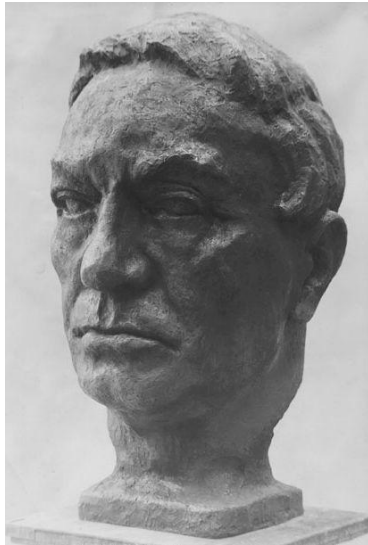

Werkverzeichnis Georg Kolbe

WVZ-Nr.	W 39.019
Titel	Porträt Wilhelm Lueg
Weitere Titel	Monumentalkopf Lueg
Künstler*in	Georg Kolbe
Dargestellte Person	Wilhelm Lueg
Datierung	1939 (Entwurf)
Material/Technik	Bronze
Maße	ca. 123 cm (Höhe)
Bezeichnung	Signatur: unbekannt