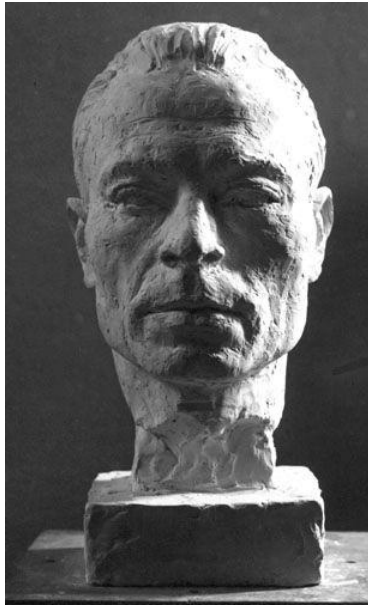

Werkverzeichnis Georg Kolbe

WVZ-Nr.	W 36.018
Titel	Porträt Werner Stolz
Weitere Titel	Porträt eines Tischlers
Künstler*in	Georg Kolbe
Dargestellte Person	Werner Stolz
Datierung	1936 (Entwurf)
Material/Technik	Gips
Maße	35 cm (Gipsfragment) (Höhe)
Sammlungsobjekt	Gi523
Bezeichnung	Signatur: unbekannt