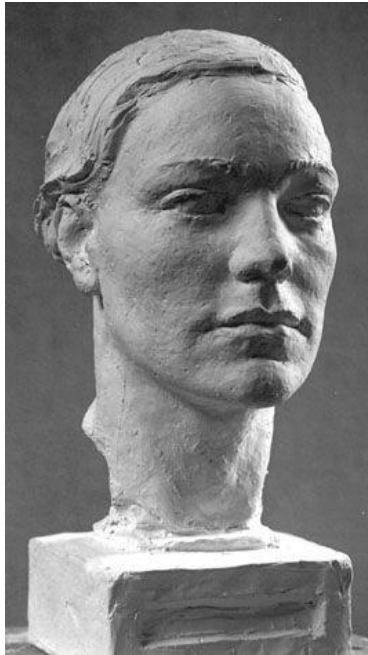

Werkverzeichnis Georg Kolbe

WVZ-Nr.	W 35.022
Titel	Porträt Ruth Jeremias
Künstler*in	Georg Kolbe
Dargestellte Person	Ruth Hueter
Datierung	1935 (Entwurf)
Material/Technik	Gips
Maße	unbekannt
Bezeichnung	Signatur: unbekannt
Auflage	nicht gegossen