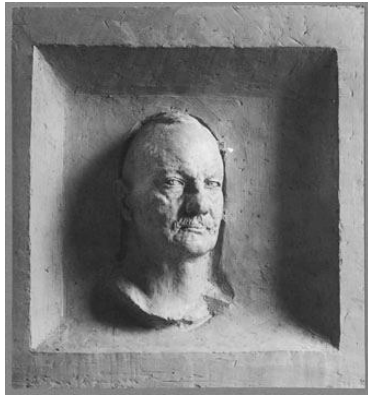

## Werkverzeichnis Georg Kolbe

WVZ-Nr.	W 33.016
Titel	Porträt-Hochrelief Willibald von Dirksen
Künstler*in	Georg Kolbe
Dargestellte Person	Willibald von Dirksen
Datierung	1933 (Entwurf)
Material/Technik	Bronze
Maße	ca. 120 x 120 cm (Objektmaß)
Bezeichnung	Signatur: unbekannt

Standort / Besitz     Bronze – Pałac w Grodźcu (Schloss Gröditzberg), Grodziec (Gröditz), Niederschlesien