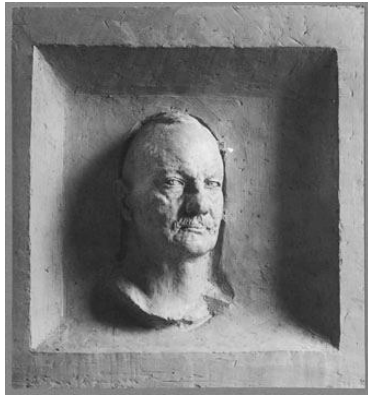

## Werkverzeichnis Georg Kolbe

WVZ-Nr.	W 33.016
Titel	Porträt-Hochrelief Willibald von Dirksen
Dargestellte Person	Willibald von Dirksen
Datierung	1933 (Entwurf)
Material/Technik	Bronze
Maße	ca. 120 x 120 cm (Objektmaß)
Bezeichnung	Signatur: unbekannt

Standort / Besitz     Bronze – Pałac w Grodźcu (Schloss Gröditzberg), Grodziec (Gröditz),  
Niederschlesien