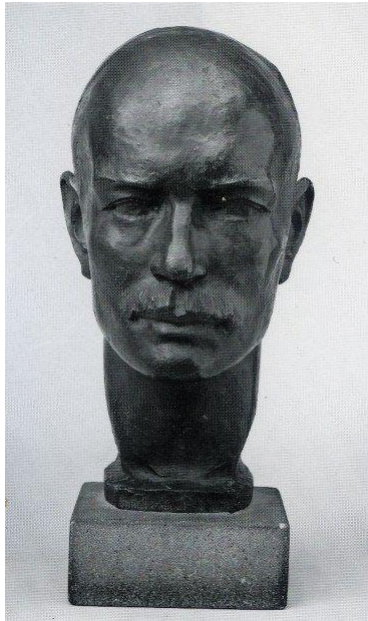

Werkverzeichnis Georg Kolbe

WVZ-Nr.	W 22.025
Titel	Porträt Henry B. Simms
Dargestellte Person	Henry B. Simms
Datierung	1922 (Entwurf)
Material/Technik	Bronze
Maße	32 cm (Höhe)
Bezeichnung	Signatur: GK (am Hals, seitlich) Gießerstempel: H. NOACK BERLIN FRIEDENAU (an der Rückseite)
Auflage	Unikat