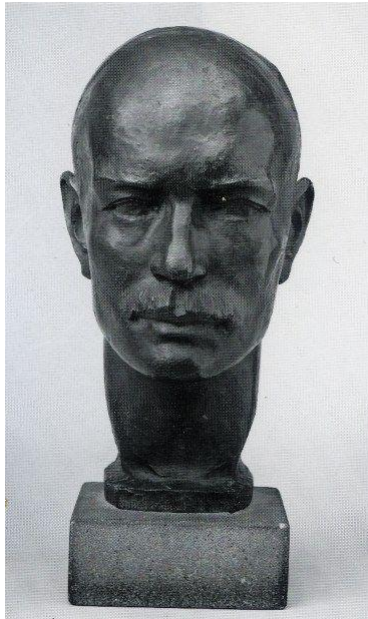

Werkverzeichnis Georg Kolbe

WVZ-Nr.	W 22.025
Titel	Porträt Henry B. Simms
Künstler*in	Georg Kolbe
Dargestellte Person	Henry B. Simms
Datierung	1922 (Entwurf)
Material/Technik	Bronze
Maße	32 cm (Höhe)
Bezeichnung	Signatur: GK (am Hals, seitlich) Gießstempel: H. NOACK BERLIN FRIEDENAU (an der Rückseite)
Auflage	Unikat