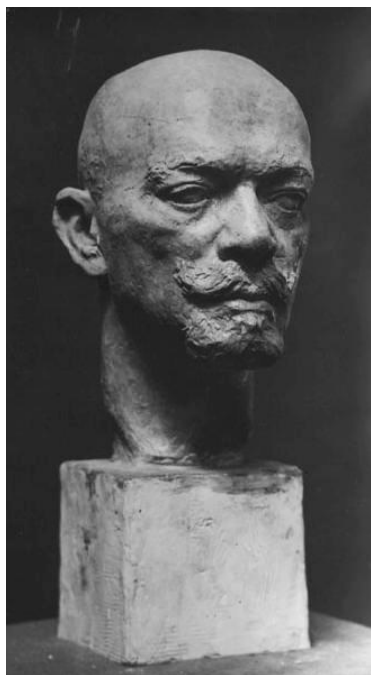

Werkverzeichnis Georg Kolbe

WVZ-Nr.	W 18.008
Titel	Porträt Generaldirektor Günther
Weitere Titel	Porträt Franz Jos. Günther
Künstler*in	Georg Kolbe
Dargestellte Person	Franz Jos. Günther
Datierung	1918 (Entwurf)
Material/Technik	Bronze
Maße	32 cm (Höhe)
Bezeichnung	Signatur: GK (seitlich)
Auflage	Unikat, Guss 1919