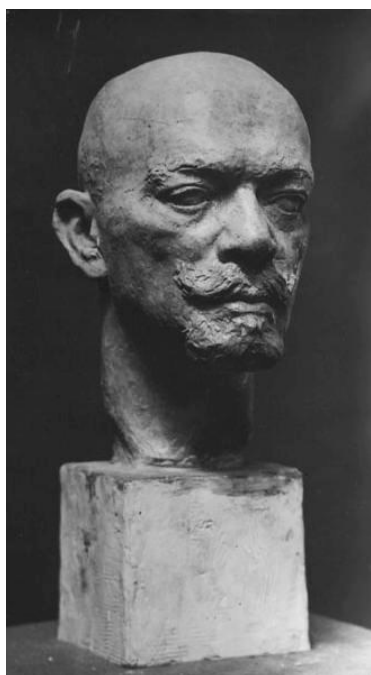

## Werkverzeichnis Georg Kolbe

WVZ-Nr.	W 18.008
Titel	Porträt Generaldirektor Günther
Weitere Titel	Porträt Franz Jos. Günther
Dargestellte Person	Franz Jos. Günther
Datierung	1918 (Entwurf)
Material/Technik	Bronze
Maße	32 cm (Höhe)
Bezeichnung	Signatur: GK (seitlich)
Auflage	Unikat, Guss 1919