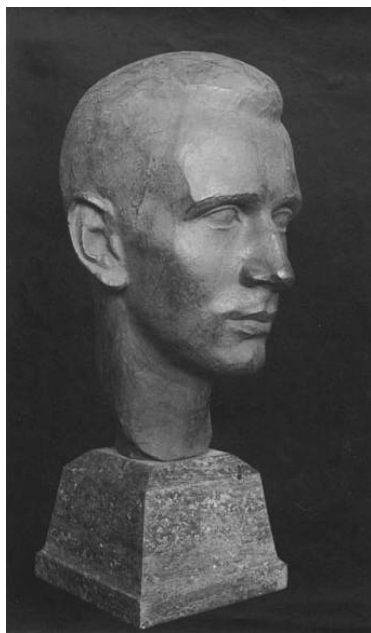

Werkverzeichnis Georg Kolbe

WVZ-Nr.	W 22.020
Titel	Porträt Dr. Hans Mardersteig
Weitere Titel	Giovanni Mardersteig
Künstler*in	Georg Kolbe
Dargestellte Person	Hans Mardersteig
Datierung	1922 (Entwurf)
Material/Technik	Bronze
Maße	31 cm (Höhe)
Bezeichnung	Signatur: unbekannt