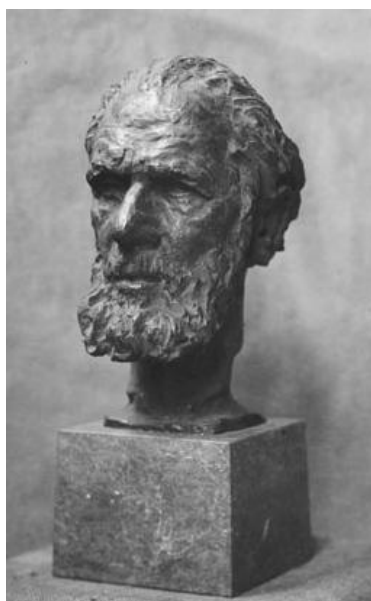

## Werkverzeichnis Georg Kolbe

WVZ-Nr.	W 27.038
Titel	Porträt Carl Stumpf
Künstler*in	Georg Kolbe
Dargestellte Person	Carl Stumpf
Datierung	1927 (Entwurf)
Material/Technik	Bronze
Maße	34 cm (Höhe)
Auflage	zwei Güsse 1928

**Ausstellungen** 1928 Berlin – Galerie Paul Cassirer, Das Beethoven-Denkmal von Georg Kolbe (01.03. 1928 – 21.03.1928), Kat.-Nr. 15

**Literatur** Berlin 1928/1 – Das Beethoven-Denkmal von Georg Kolbe (Ausst.-Kat. Galerie Paul Cassirer), Berlin 1928, Lot 15  
 Rautenberg-Neuenhagen 1959 – Anneliese Rautenberg-Neuenhagen: Ausführlicher Abschlußbericht zur Forschungsarbeit „Der Kunstbesitz der Humboldt-Universität“, Berlin 1959, S. 13, Lot 39  
 Meier 1966 – Kurt Eugene von Meier: Georg Kolbe (1877–1947), 2 Bde., zugl. Princeton University, Ph. D., Ann Arbor 1966, S. 342, Lot 443  
 Berlin 2000/1 – Angelika Keune: Gelehrtenbildnisse der Humboldt-Universität zu Berlin. Denkmäler, Büsten, Reliefs, Gedenktafeln, Gemälde, Zeichnungen, Graphiken, Medaillen, Berlin o. J. (2000), S. 10, 61, 127f., 127