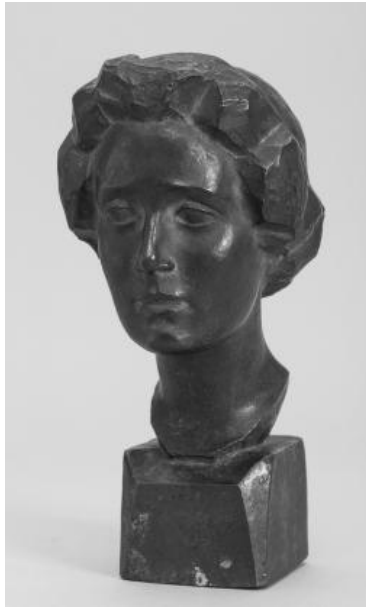

Werkverzeichnis Georg Kolbe

WVZ-Nr.	W 15.012
Titel	Porträt Benjamine Kolbe
Künstler*in	Georg Kolbe
Dargestellte Person	Benjamine Kolbe
Datierung	1915 (Entwurf)
Material/Technik	Bronze
Maße	26 cm (mit Sockel) (Höhe)
Sammlungsobjekt	P479
Bezeichnung	Signatur: GK (ligiert) (am Halsanschnitt, seitlich) Gießerstempel: H. NOACK / BERLIN FRIEDENAU (am Sockel, hinten)