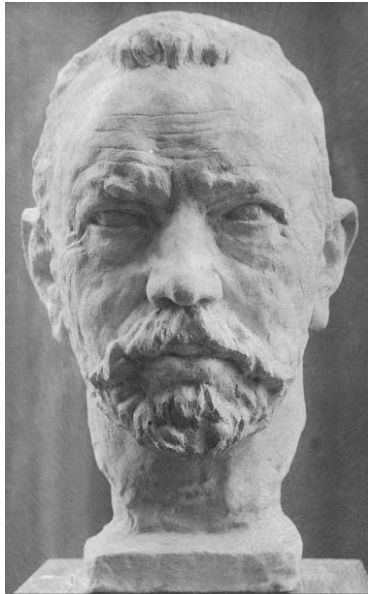

Werkverzeichnis Georg Kolbe

WVZ-Nr.	W 41.009
Titel	Porträt Anton von Rieppel
Künstler*in	Georg Kolbe
Dargestellte Person	Anton von Rieppel
Datierung	1941 (Entwurf)
Material/Technik	Gips
Maße	35 cm (Gips) (Höhe)
Sammlungsobjekt	Gi306