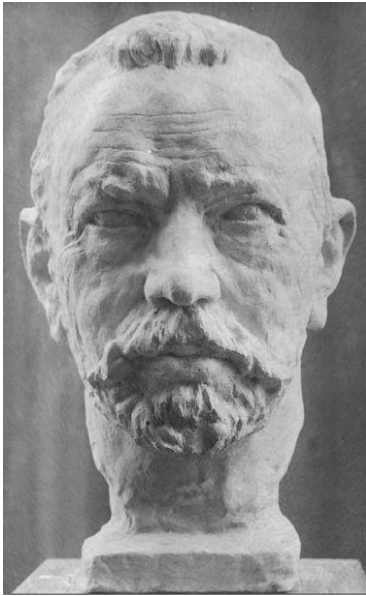

## Werkverzeichnis Georg Kolbe

WVZ-Nr.	W 41.009
Titel	Porträt Anton von Rieppel
Dargestellte Person	Anton von Rieppel
Datierung	1941 (Entwurf)
Material/Technik	Gips
Maße	35 cm (Gips) (Höhe)

Standort / Besitz Gips – Georg Kolbe Museum, Berlin