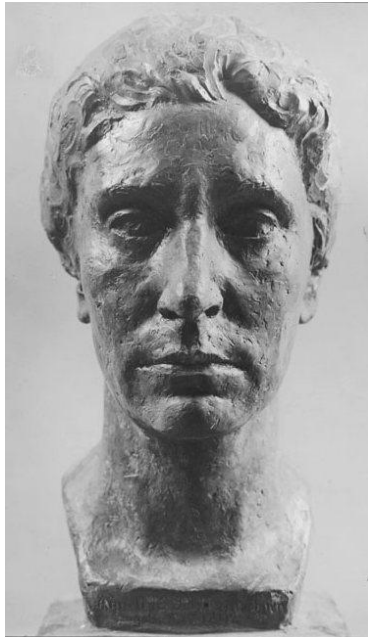

Werkverzeichnis Georg Kolbe

WVZ-Nr.	W 33.020
Titel	Porträt Anneliese Scholtz methner
Künstler*in	Georg Kolbe
Dargestellte Person	Anneliese Scholtz methner
Datierung	1933 (Entwurf)
Material/Technik	Bronze
Maße	ca. 46 cm (Höhe)
Bezeichnung	Signatur: unbekannt Beschriftung: Annelise Scholtz methner / geb. 5. IV. 1892 (am Büstenanschnitt, vorn)

Standort / Besitz Bronze – verschollen