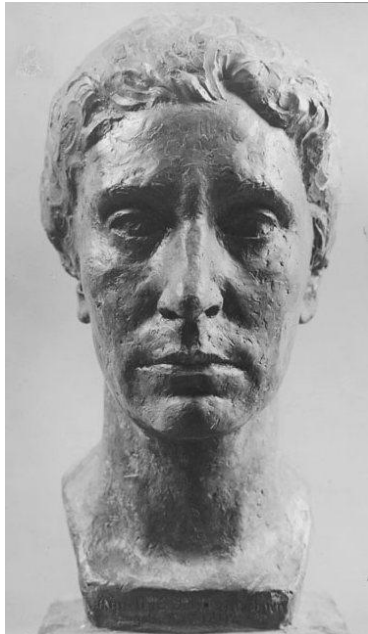

Werkverzeichnis Georg Kolbe

WVZ-Nr.	W 33.020
Titel	Porträt Anneliese Scholtz methner
Dargestellte Person	Anneliese Scholtz methner
Datierung	1933 (Entwurf)
Material/Technik	Bronze
Maße	ca. 46 cm (Höhe)
Bezeichnung	Signatur: unbekannt Beschriftung: Annelise Scholtz methner / geb. 5. IV. 1892 (am Büstenanschnitt, vorn)

Standort / Besitz Bronze – verschollen