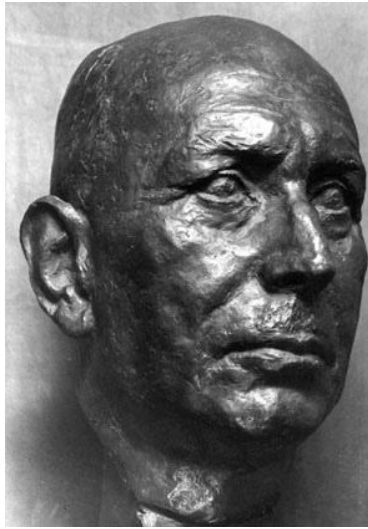

## Werkverzeichnis Georg Kolbe

WVZ-Nr.	W 34.015
Titel	Porträt Alfred von Nostitz-Wallwitz
Künstler*in	Georg Kolbe
Dargestellte Person	Alfred von Nostitz-Wallwitz
Datierung	1934 (Entwurf)
Material/Technik	Bronze
Maße	unbekannt
Bezeichnung	Signatur: unbekannt
Auflage	Unikat