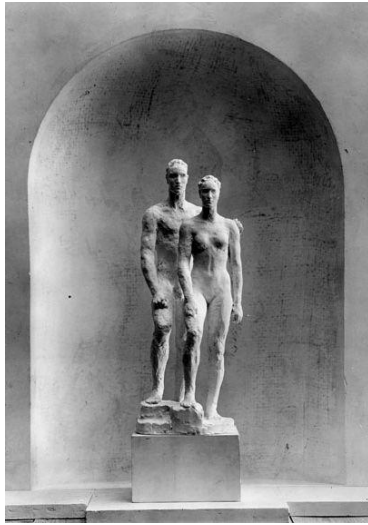

Werkverzeichnis Georg Kolbe

WVZ-Nr.	W 39.008
Titel	Menschenpaar, kleines Modell in Nische
Künstler*in	Georg Kolbe
Datierung	1939 (Entwurf)
Material/Technik	Gips
Maße	unbekannt
Bezeichnung	Signatur: unbekannt
Auflage	nicht gegossen

Berger 1999 – Ursel Berger: „Herauf nun, herauf du großer Mittag“. Georg Kolbes Statue für die Nietzsche-Gedächtnishalle und die gescheiterten Vorläuferprojekte, in: Wege nach Weimar. Auf der Suche nach der Einheit von Kunst und Politik, hrsg. von Hans Wilderotter und Michael Dormann (Ausst.-Kat. Ausstellungshalle im Thüringer Landesverwaltungsamt Weimar), Berlin 1999, S. 177–194, S. 188, 188