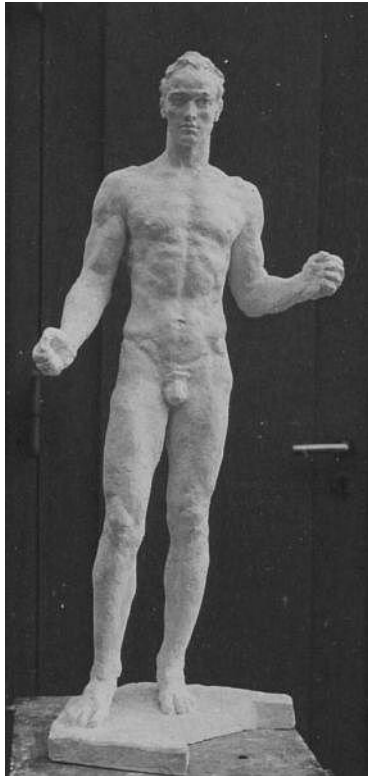

## Werkverzeichnis Georg Kolbe

WVZ-Nr.	W 42.010
Titel	Mann der Gruppe Eilenburg, Entwurf
Künstler*in	Georg Kolbe
Datierung	1942 (Entwurf)
Material/Technik	Gips
Maße	unbekannt
Bezeichnung	Signatur: unbekannt
Auflage	nicht gegossen