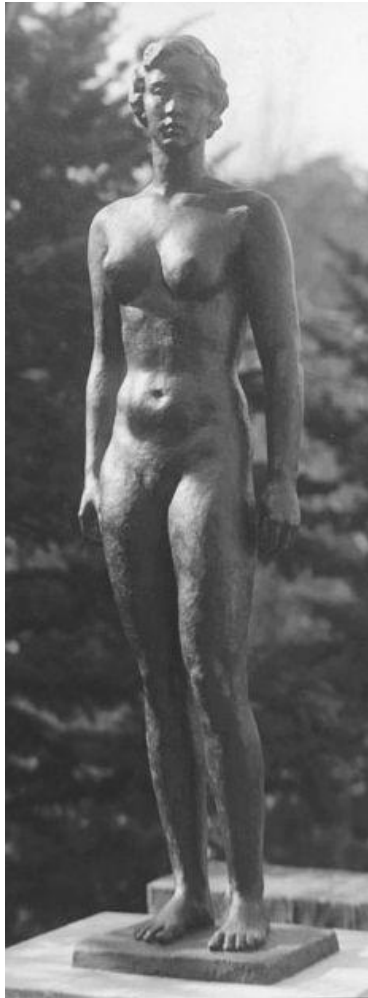

Werkverzeichnis Georg Kolbe

WVZ-Nr.	W 36.012
Titel	Mädchenstatue, Entwurf
Künstler*in	Georg Kolbe
Datierung	1936 (Entwurf)
Material/Technik	Bronze
Maße	ca. 73 cm (Höhe)
Bezeichnung	Signatur: GK (ligiert) (auf der Plinthe, hinten)