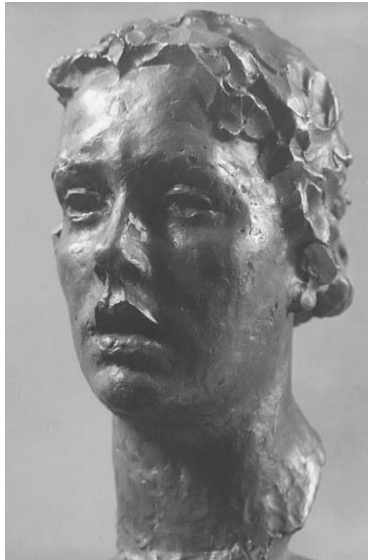

Werkverzeichnis Georg Kolbe

| | |
|---------------------|----------------------|
| WVZ-Nr. | W 28.010 |
| Titel | Kopf Singende |
| Weitere Titel | Kopf Nux Singende |
| Dargestellte Person | Leonore Kolbe |
| Datierung | 1928 (Entwurf) |
| Material/Technik | Bronze |
| Maße | 34,5 cm (Höhe) |
| Bezeichnung | Signatur: unbekannt |
| Auflage | Unikat |

- Ausstellungen**
- 1928 Berlin – Galerie Paul Cassirer, Das Beethoven-Denkmal von Georg Kolbe (01.03. 1928 – 21.03.1928), Kat.-Nr. 11 (Gips)
- 1936 Hagen – Städtisches Museum zu Hagen, Georg Kolbe. Skulpturen und Zeichnungen (10.04.1936 – 25.05.1936), Kat.-Nr. 48
- 1952 Düsseldorf – Galerie Alex Vömel, Georg Kolbe (01.04.1952 – 30.04.1952), Kat.-Nr. 11
- Auktionen / Kunsthandel**
- 2011 Bolland & Marotz, Bremen – Auktion 149, 26.3.2011, mit Abb., Lot 507A
- 2018 Lempertz – Auktion 1110, 1.6.2018, mit Abb., Lot 450
- 2022 AD fine art, Berlin – 7.5.2022, mit Abb., Lot 68
- 2024 Karl & Faber – Auktion 326, 6.6.2024, mit Abb., Lot 710
- Literatur**
- Berlin 1928/1 – Das Beethoven-Denkmal von Georg Kolbe (Ausst.-Kat. Galerie Paul Cassirer), Berlin 1928, Lot 11 (Gips)
- Hagen 1936 – Georg Kolbe. Skulpturen und Zeichnungen (Ausst.-Kat. Städtisches Museum zu Hagen), Hagen 1936, Lot 48
- Kolbe 1939 – Georg Kolbe: Bildwerke, vom Künstler ausgewählt, Geleitwort von Richard Graul (Insel-Bücherei, Nr. 422), Leipzig 1939, 15
- Binding 1941 – Vom Leben der Plastik. Inhalt und Schönheit des Werkes von Georg Kolbe. Ausführungen von Rudolf G. Binding (mit 95 Abbildungen), 8. Auflage, Berlin 1941, 35
- Binding 1948 – Vom Leben der Plastik. Inhalt und Schönheit des Werkes von Georg Kolbe. Ausführungen von Rudolf G. Binding (mit 110 Abbildungen), 9. erweiterte Auflage, Berlin [1948], 35
- Wolters 1951 – Alfred Wolters: Georg Kolbe's Beethoven-Denkmal. Ursprung, Werdegang und Vollendung eines monumentalen Kunstwerks unserer Zeit, Frankfurt a. M. 1951, S. 61, Abb. 34