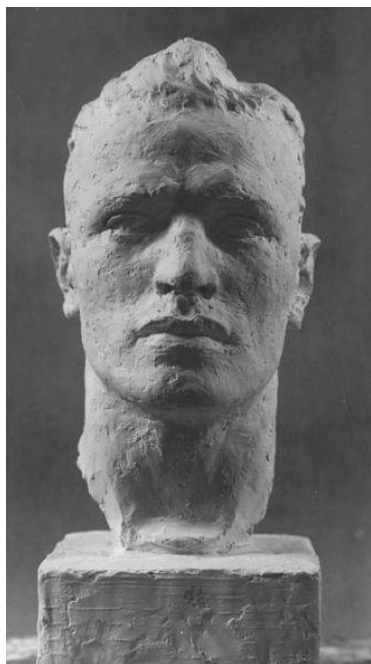

Werkverzeichnis Georg Kolbe

WVZ-Nr.	W 35.005
Titel	Kopf eines jungen Mannes (Scheffel)
Weitere Titel	Bildnis eines Gärtners
Künstler*in	Georg Kolbe
Datierung	1935 (Entwurf)
Material/Technik	Gips
Maße	lebensgroß
Bezeichnung	Signatur: unbekannt
Auflage	nicht gegossen