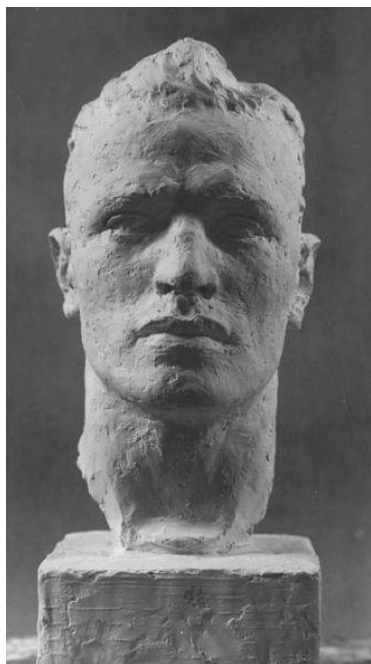

## Werkverzeichnis Georg Kolbe

WVZ-Nr.	W 35.005
Titel	Kopf eines jungen Mannes (Scheffel)
Weitere Titel	Bildnis eines Gärtners
Datierung	1935 (Entwurf)
Material/Technik	Gips
Maße	lebensgroß
Bezeichnung	Signatur: unbekannt
Auflage	nicht gegossen